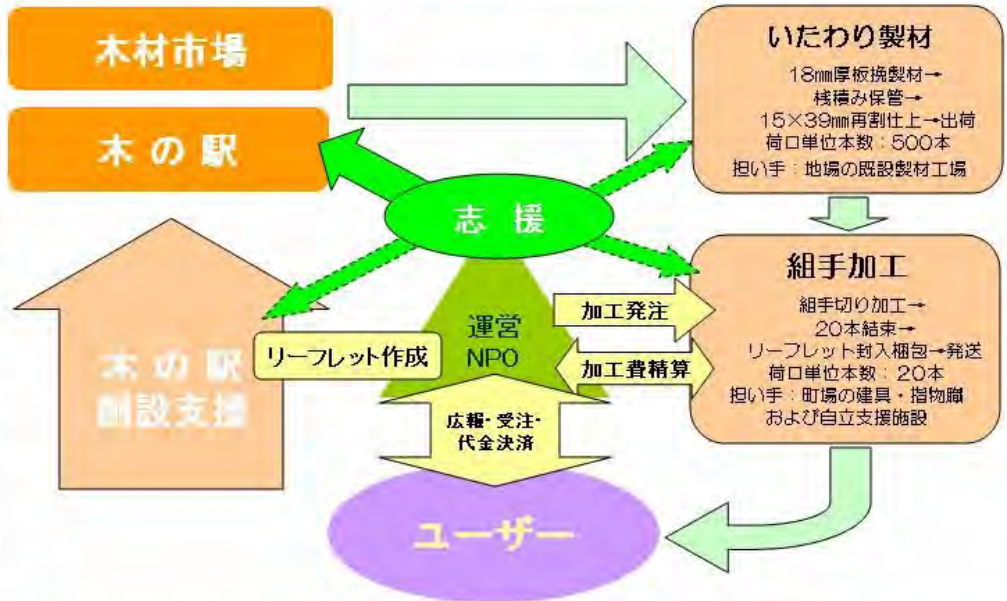

“組手什おかげまわし”の仕組みづくり

趣旨

- 保続可能な未活用地域資源の利用を促進する木遣い製品「組手什」の生産・加工・利用を通じ、地域循環システムの構築を目指す。
- このための流通システム「おかげまわし」により、売上代金の一部(約5%)を木の駅素材出荷者への直接支払や持続可能な地域産業の仕組みづくりに還元する。
- この趣旨に賛同する者なら、各工程への参入は妨げない。
- 出荷製品の梱包には、取扱説明書、趣旨等とともに産地、加工事業者を明示したものを封入・添付する。
- 各地域における「おかげまわし」の運営は、趣旨に賛同し、かつ創業者会議が認定した非営利活動団体が行う。

おかげまわし 仕組み図

組手什の材料長さは2.0mを原則とする／価格は1束20本入り10,000円(税別)とする／宅配(送料は実費購入者負担)を原則とする／志援率は製品売上の5%を原則とする／志援金は素材出荷者への直接支払いに充てることを原則とする。その部分をこの事業に携わる人材育成等に充てることも可とする／地域ごとの「おかげまわし」運営組織は志援金の会計収支について要請があれば志援者の閲覧に依りなければならぬ／「おかげまわし」の各工程に従事する事業者は、志に基づいた民主的合議のもとで、各工程単価を設定するものとする。