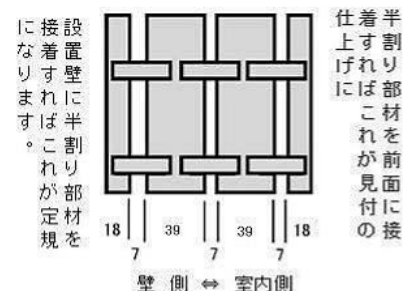

様々な径級材が「木の駅」に軽トラ出材

豊かな下層植生が回復した人工林

● 組手什1セットの中身は？

長さ2 m、断面寸法15×39 mm材の両側を95 mm間隔で幅15 mm、深さ8 mmの組手切り加工した部材18本と半割り部材4本で1セット、商品代金は10,000円/セット(消費税・送料別)です。

“組手什おかげまわし東海”にE-mailまたはFaxでご注文ください。宅配便でお届けします。組手什を実際に組み立て、使って、自然の感触や香りを楽しんで下さい。