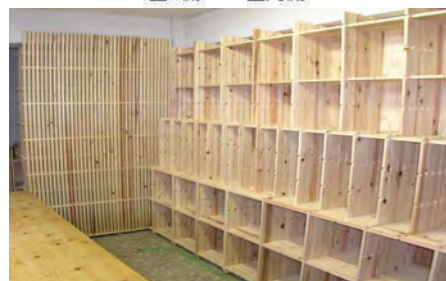

● 組手什おかげまわし東海

“組手什おかげまわし東海”は、組手什流通による地域自立志援の循環とその展開を図っています。

水源の森が豊かに機能し、“おかげまわし”で地域を志援できて、山から街へ組手什が供給されて、地域資源が街の暮らしを潤す。そういった仕組みを全国各地に広げたいと願っています。