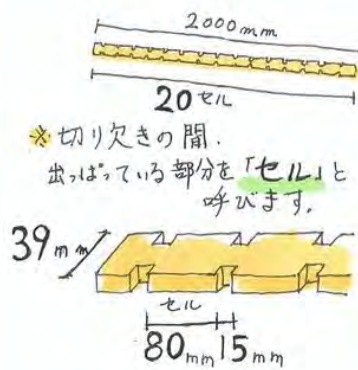

組手什は、2m 500円/本です。(税別)
例えば、書架、2m角 約60本使い 30,000円が目安です。
組手什は1本幅45mmで計算。6本並べて奥行き27cmの
棚板。これを10枚使って、縦横に組むイメージです。

組手什(くでじゅう)の ご注文は、
nagamoku@gmail.com 090-3448-1800 長坂

Yahoo ショッピングも開店中 贈り物にも～

～組手什おかげまわし東海は、
“木の駅プロジェクト”を応援しています。～

組手什(くでじゅう)は、暮らしの中に、たくさんの木を取り入
れて欲しい、との想いから生まれました。
多くの人の使いやすさ を形にしました。