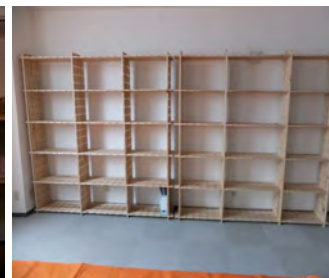

# 組手什くでじゅう

自由な大きさ自在な形に日本の森から

くでじゅう  
組手什

組手什は、鳥取、宮城、栃木、東京、神奈川、滋賀、愛知、で生産、試作、展開中。

組手什で出来ること ～木に集う仲間

子供から年配者まで、だれもが組める、  
ひとりで組める、みんなで組める。

宮城県名取市の図書館の書架は、宮城県産の組手什が、震災ボランティアの手で組みたてられました。

東日本震災直後の組手什支援では、被災した子供たちが仮設診療所の薬品棚を組みたててくれました。

組手什で出来ること ～木装の暮らし

へやの隙間、床の段差、家具の上。  
きままな大きさ、自由な形で収納をつくる。

組手什は、2m 500円/本です。(税別)  
 例えば、書架、2m角 約60本使い 30,000円が目安です。  
 組手什は1本幅45mmで計算。6本並べて奥行き27cmの  
 棚板。これを10枚使って、縦横に組むイメージです。

組手什(くでじゅう)の ご注文は、  
[nagamoku@gmail.com](mailto:nagamoku@gmail.com) 090-3448-1800 長坂