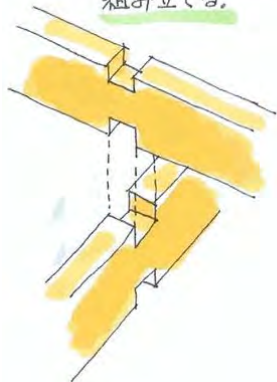

組手什は、2m 500円/本です。(税別)
例えば、書架、2m角 約60本使い 30,000円が目安です。
組手什は1本幅45mmで計算。6本並べて奥行き27cmの
棚板。これを10枚使って、縦横に組むイメージです。

組手什(くでじゅう)の ご注文は、
nagamoku@gmail.com 090-3448-1800 長坂

Yahoo ショッピングも開店中 贈り物にも～

～組手什おかげまわし東海は、
“木の駅プロジェクト”を応援しています。～

組手什(くでじゅう)は、暮らしの中に、たくさんの木を取り入
れて欲しい、との想いから生まれました。
多くの人の使いやすさ を形にしました。